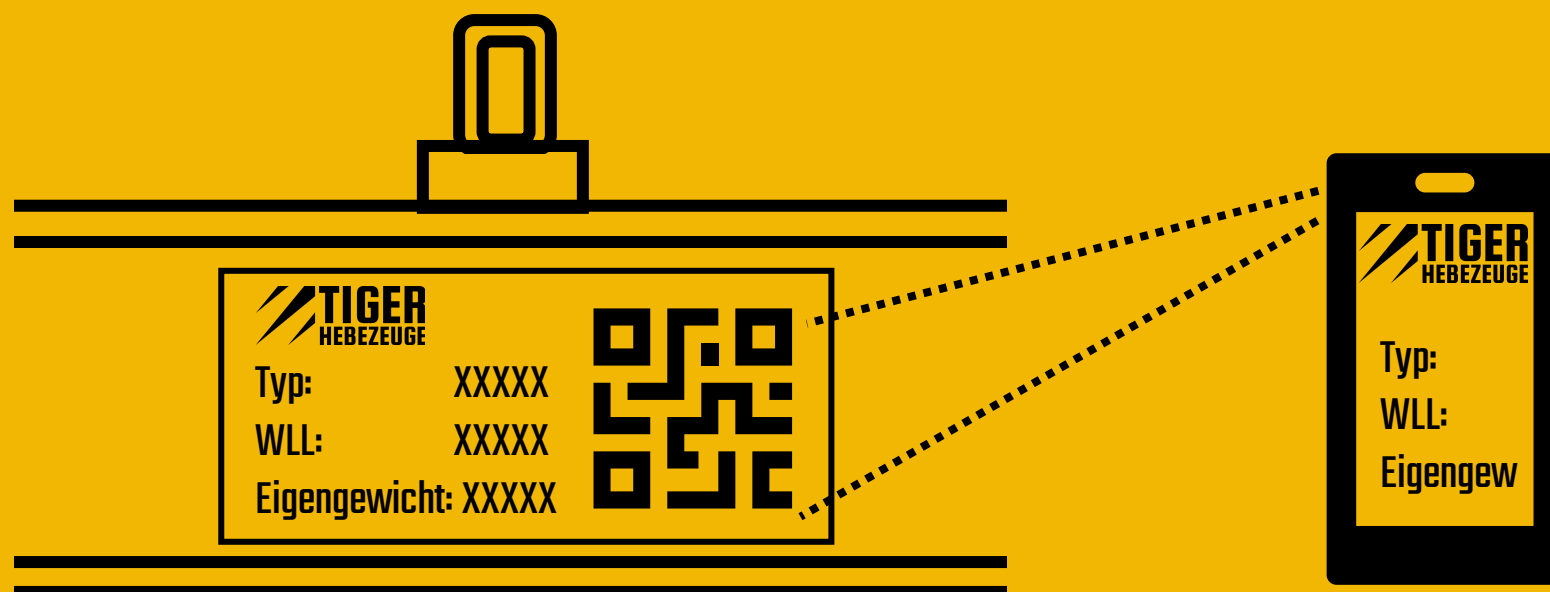

ACHTUNG! TIGER BEKOMMT EIN NEUES LOGO!

Tiger

WIRD ZU

UND

Alle Tiger-Lastaufnahmemittel haben ab sofort auch ein

DIGITALES TYPENSCHILD

Einfach QR Code auf Produkt **mit Smartphone scannen**
und **zugreifen auf:**